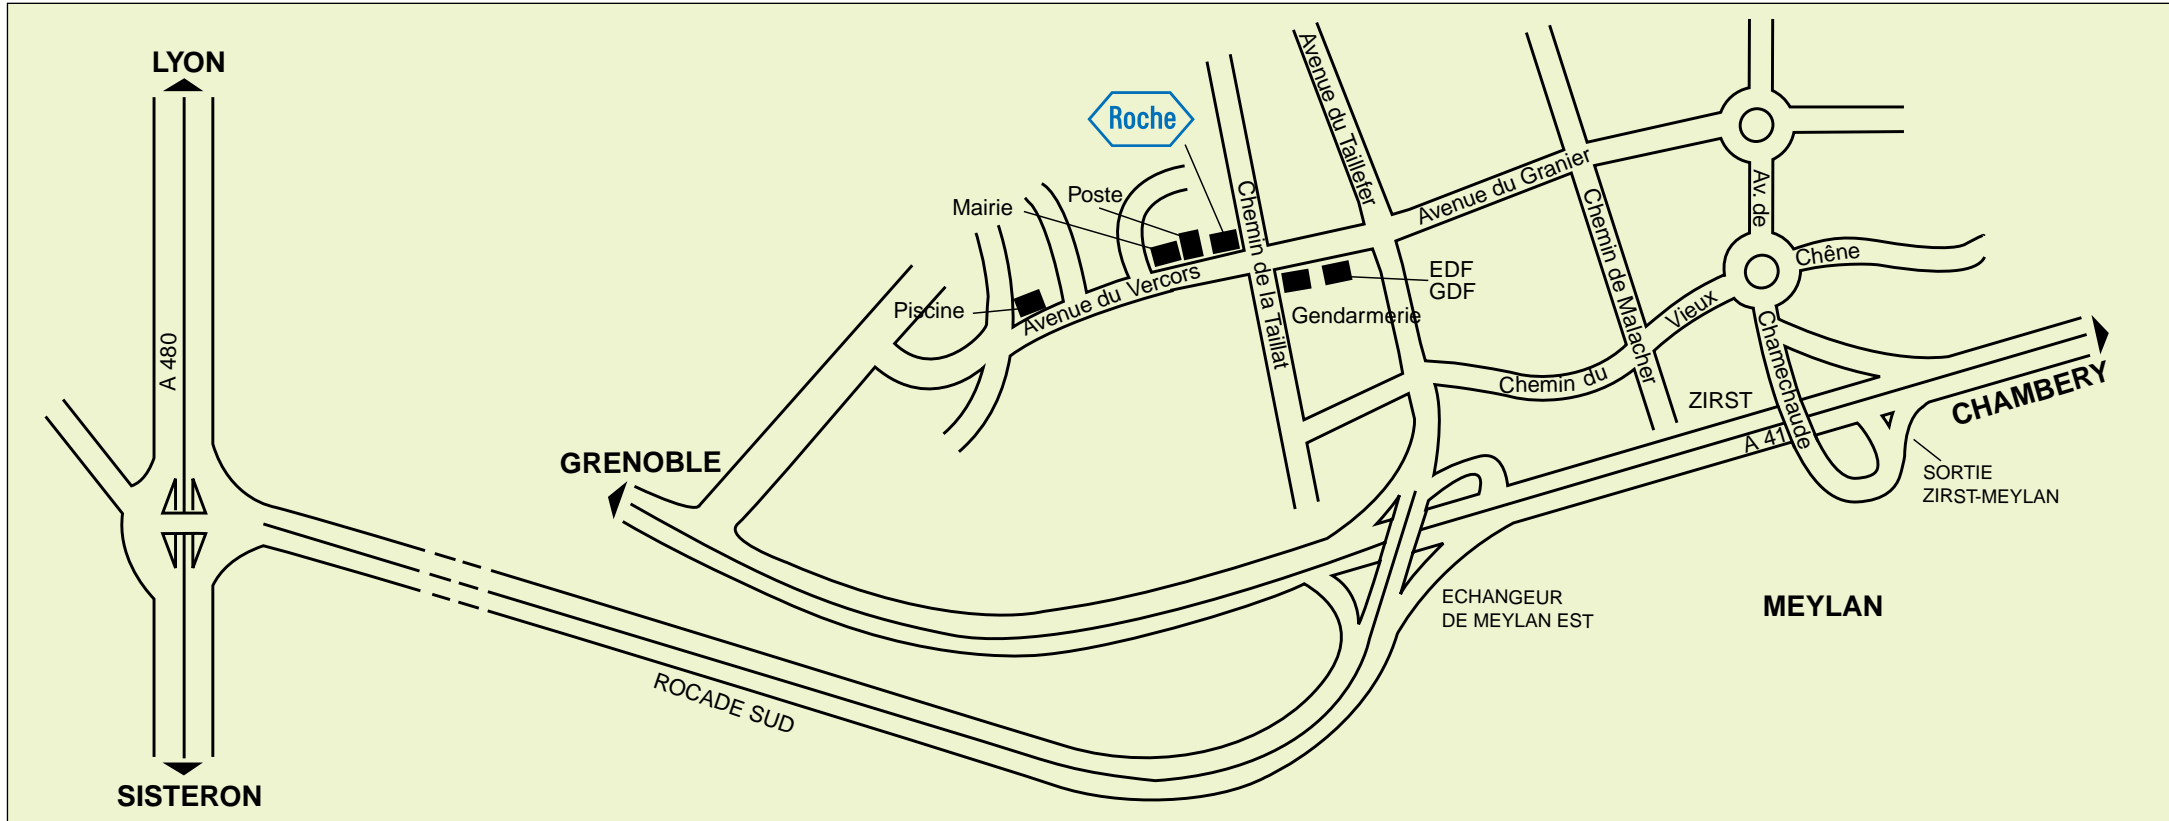

## En voiture

### Par l'autoroute A48 en venant de Lyon

Après le péage de Grenoble, prendre la direction : "Grenoble Centre/Rocade-Sud. Toutes directions" A480. Suivre les indications : "Rocade Sud Chambéry".

Puis, prendre l'embranchement A41, Chambéry, et sortir à Meylan ZIRST (1<sup>re</sup> sortie). A partir de là, vous reportez au plan ci-joint.

### Par l'autoroute A7 en venant du Sud

Sortir à Valence suivre la direction Romans Grenoble par l'autoroute. A partir du péage de Grenoble, se reporter aux explications et au plan ci-dessus.

Diagnosics